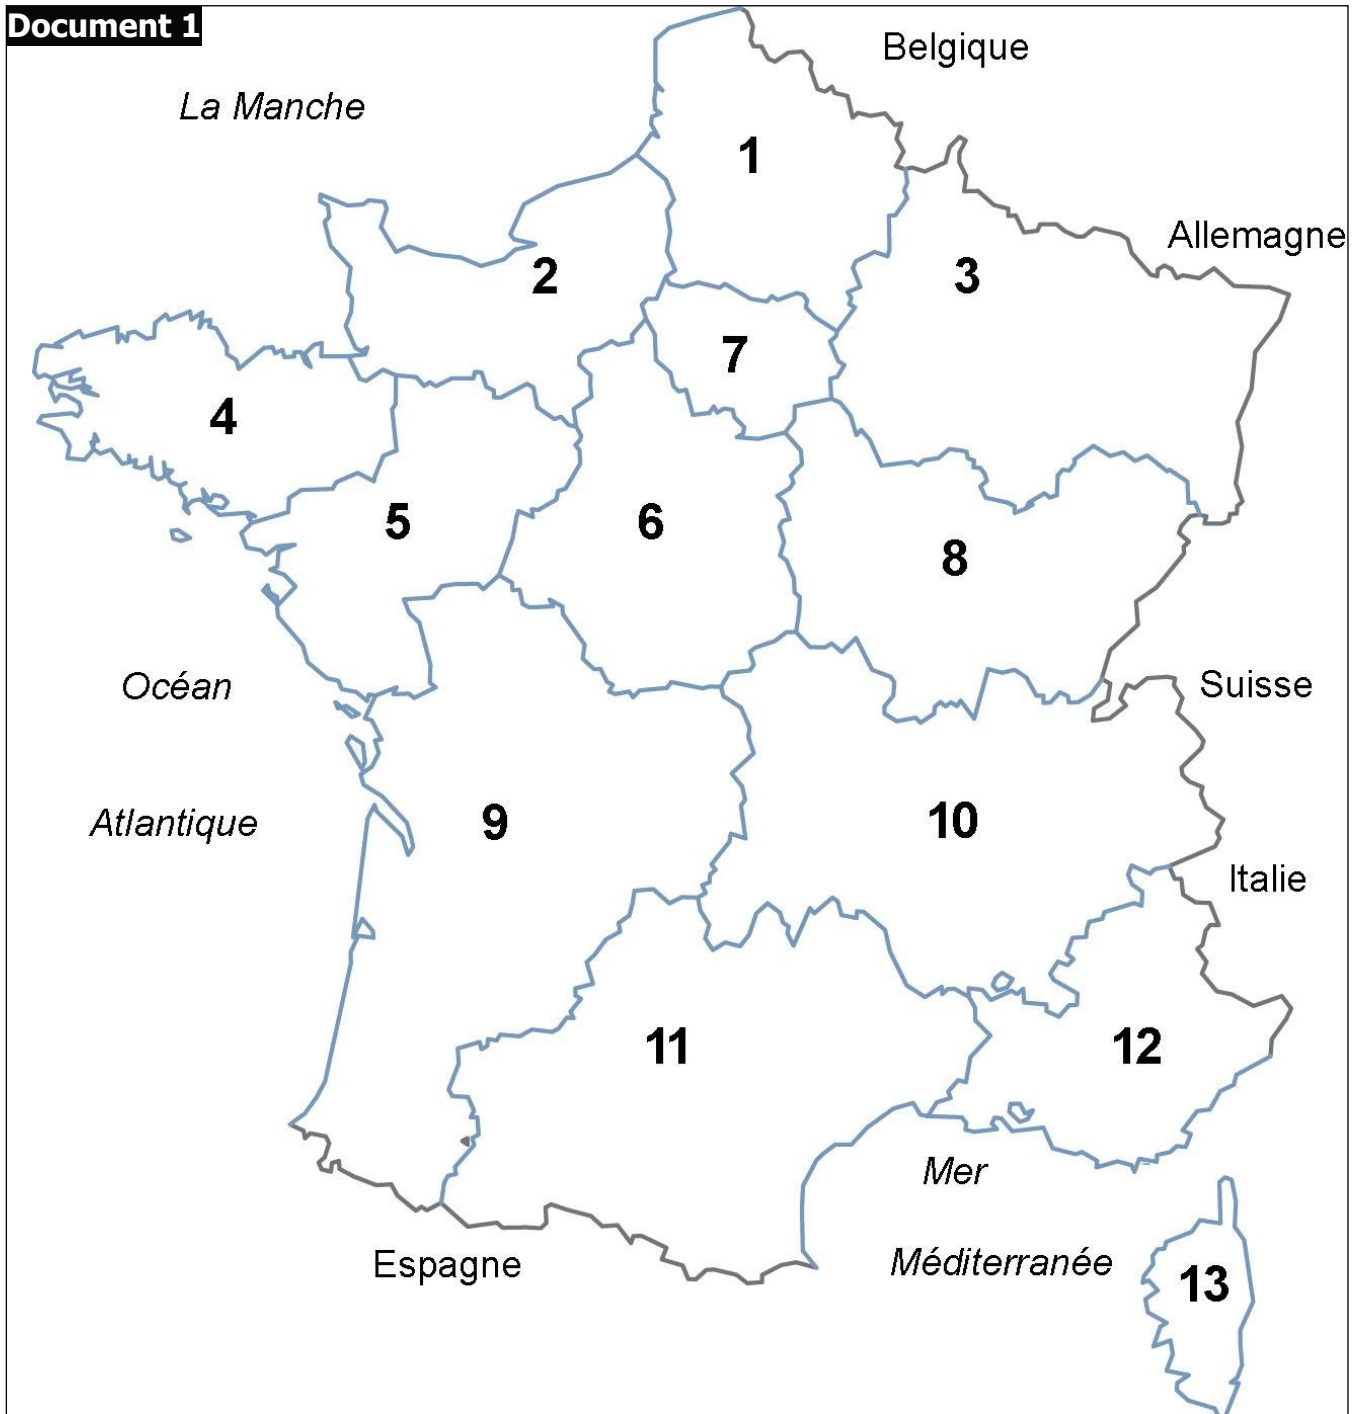

Corrections - les régions de France (révisions)

Document 1

| | | | |
|----|-------------------------|-------------------|----------------------------|
| 10 | Auvergne-Rhône-Alpes | 7 | Île-de-France |
| 8 | Bourgogne-Franche-Comté | 2 | Normandie |
| 4 | Bretagne | 9 | Nouvelle-Aquitaine |
| 6 | Centre-Val de Loire | 11 | Occitanie |
| 13 | Corse | 6 | Pays-de-la-Loire |
| 3 | Grand-Est | 12 | Provence-Alpes-Côte d'Azur |
| 1 | Hauts-de-France | Document 2 | |

2. Les coloriages étaient libres dans les couleurs utilisées ! Seule la région Centre-Val de Loire est en blanc.

3. Les régions les plus vastes sont : la Nouvelle Aquitaine, l'Occitanie, l'Auvergne-Rhône-Alpes.
- Les régions les plus petites sont : la Corse, l'Île de France et la Bretagne.
- Les régions les plus peuplées sont : Ile de France, Auvergne-Rhône-Alpes, Hauts de France.
- Les régions peu peuplées sont : la Corse, Centre-Val de Loire, Bourgogne-Franche-Comté.

4. Ma région avec ses départements et leurs préfectures.

| Document 4 Ma région : Centre val de Loire | |
|--|--------------------|
| Ses départements | Leurs préfectures |
| Loiret - 45 | Orléans |
| Eure et Loir - 28 | Chartres |
| Loir et Cher - 41 | Blois |
| Indre et Loire - 37 | Tours |
| Cher – 18 | Bourges |
| Indre - 36 | Châteauroux |