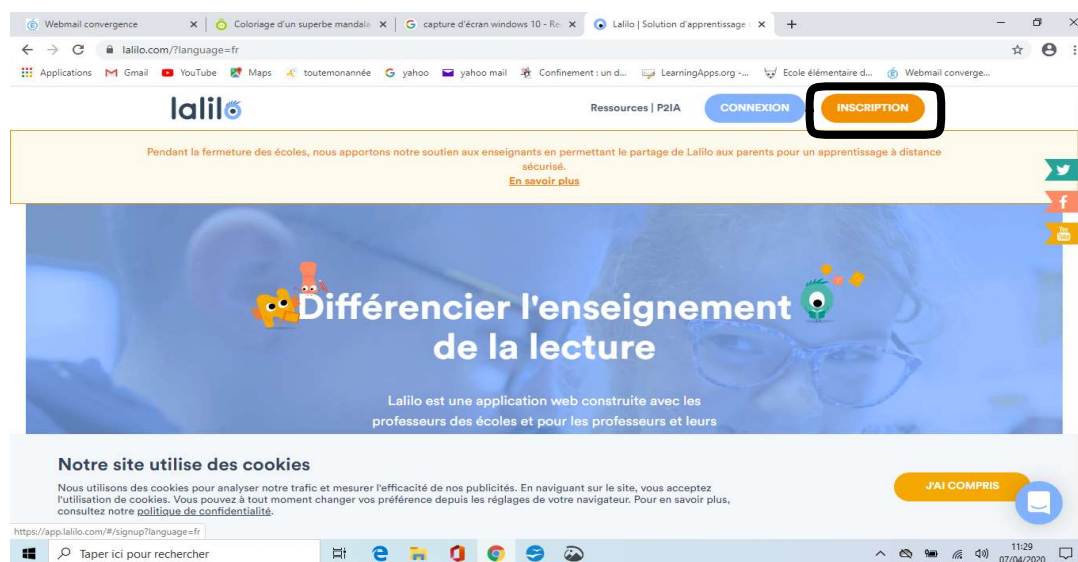

## Démarche pas à pas pour l'inscription sur Lalilo

Plusieurs parents m'ont fait part de leur difficultés pour s'inscrire sur Lalilo. Voici la démarche pas à pas. En espérant que cela vous aidera.

1/ Connectez-vous sur le site : **lalilo.com**

2/ Cliquez sur **Inscription** (en haut à droite de l'écran)

3/ Cliquez sur **Je suis parent.**

**ATTENTION, ne cliquez pas sur Je suis élève qui correspond à une connexion en classe avec un autre code.**