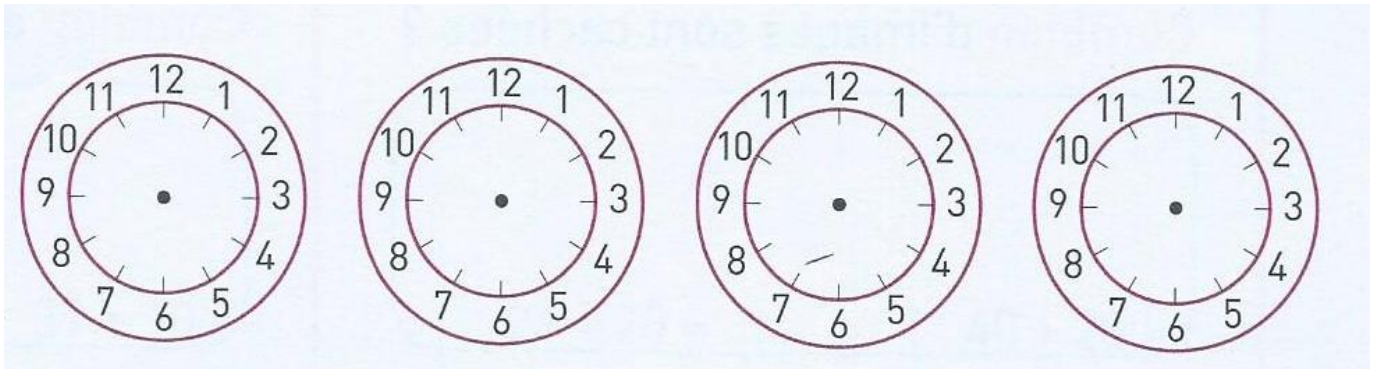

# Lecture de l'heure sur l'horloge (matin et soir)

(avec ton horloge)

## 1-Place les aiguilles des horaires demandés :

9 heures et demie

18 heures

20 h 30

7 heures et demie