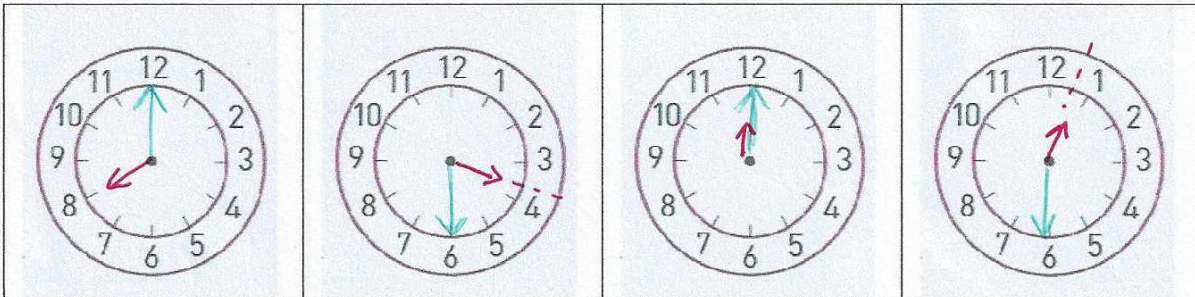

Lecture de l'heure feuille 3

Avec ton horloge

1-Place les aiguilles des horaires demandés :

9 : 30

17 : 00

20 : 30

19 : 30

2-Donne les horaires du matin et du soir en complétant les horloges numériques :