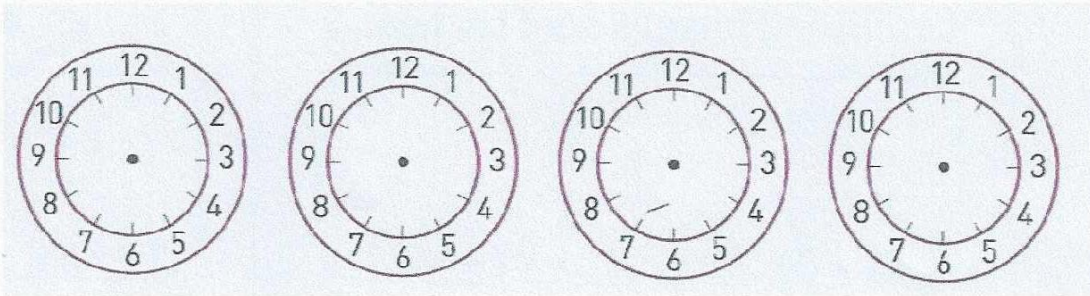

Lecture de l'heure feuille 3

Avec ton horloge

1-Place les aiguilles des horaires demandés :

9 : 30

17 : 00

20 : 30

19 : 30

2-Donne les horaires du matin et du soir en complétant les horloges numériques :