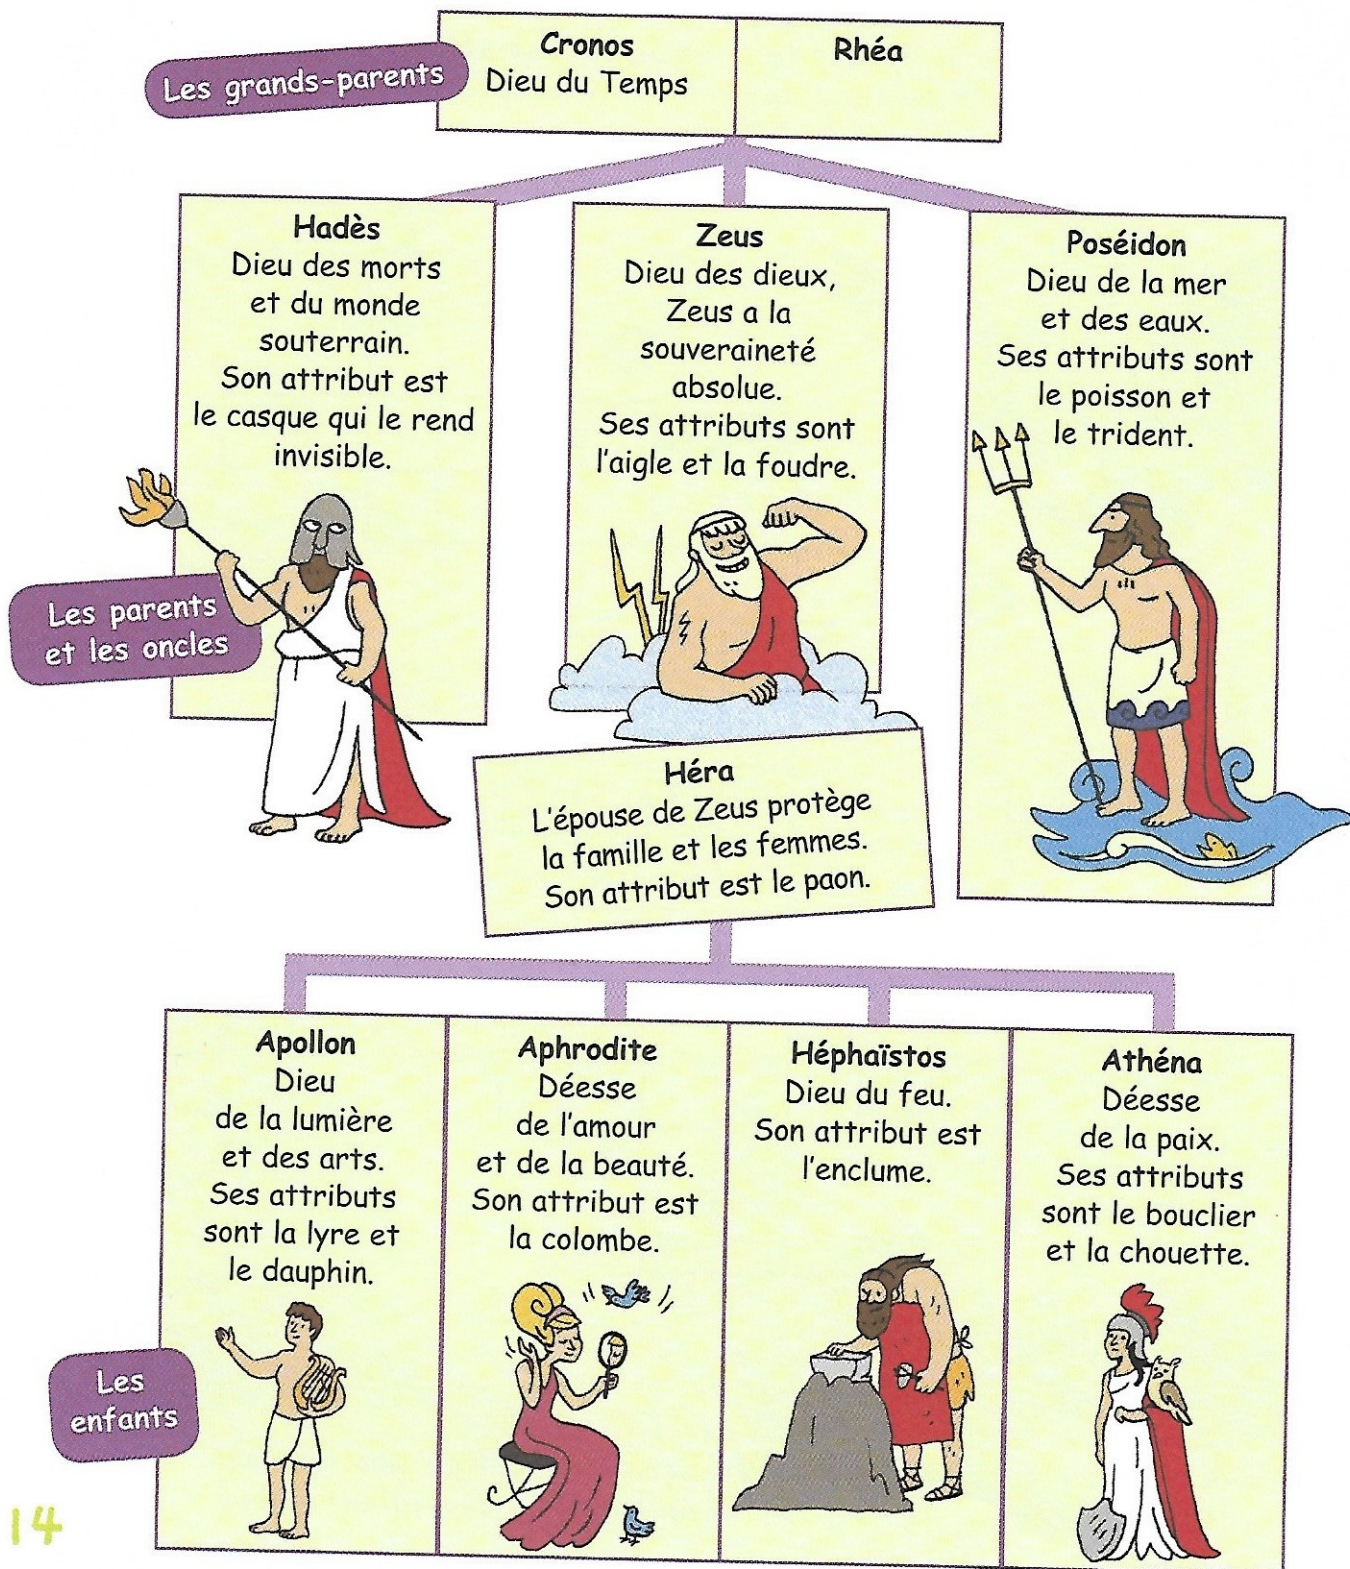

Les grands dieux de l'Olympe

Les dieux sont tous issus d'une même famille. Voici une partie de leur arbre généalogique. Chaque dieu a un ou des attributs qui le caractérisent et que l'on retrouve parfois sur les statues ou les restes de fresques le représentant.

Regarde attentivement ces attributs. À l'aide des informations de la page de gauche, écris, dans la grille de mots croisés, le nom du dieu auquel ils correspondent.